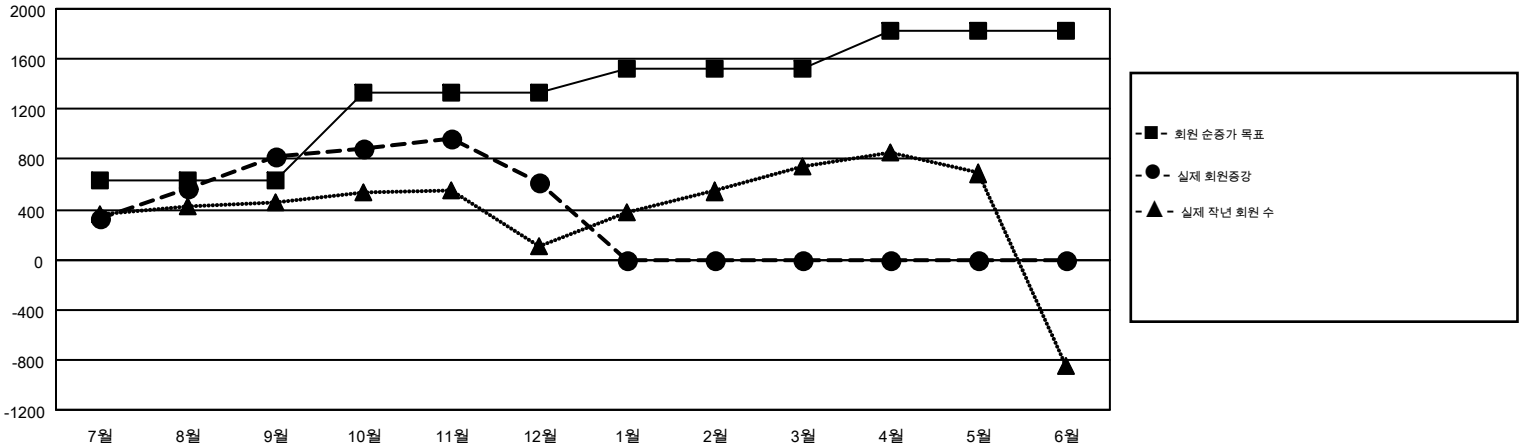

# GMT MONTHLY MEMBERSHIP PROGRESS REPORT

Results as of: 12/31/2017

Multiple District 355

LOCATION: REPUBLIC OF KOREA

GMT: CHUL-JAE LEE

헌장지역 GMT 5

클럽				회원 1인당			
결과- 2017-2018				결과- 2017-2018			
사분기	신생클럽 목표	신생클럽	해산된 클럽	사분기	회원 순증가 목표	실제 회원증강	실제 퇴회 회원 수(전출입 포함)
7월/8월/9월	8	8	3	7월/8월/9월	635	1,752	845
10월/11월/12월	5	1	3	10월/11월/12월	702	830	988
1월/2월/3월	3	0	0	1월/2월/3월	182	0	0
4월/5월/6월	1	0	0	4월/5월/6월	299	0	0

목표 및 누적 신생클럽 수

목표 및 누적 회원수

해산된 클럽: 6	1명 이상의 신입회원을 등록한 430 CLUBS OF 616	<b>성별 분포</b> 남성                    21,058 (76.92%) 여성                    6,319 (23.08%)
<b>퇴회회원</b> 작고                    39 클럽해산                28 기타                    1,766 <hr/> 합계                    1,833	<a href="#">누적 회원 데이터를 확인하시려면 여기에 클릭하십시오.</a>	가족 단위 회원 총수                    1,242 회비 절반을 지불하는 가족회원                722