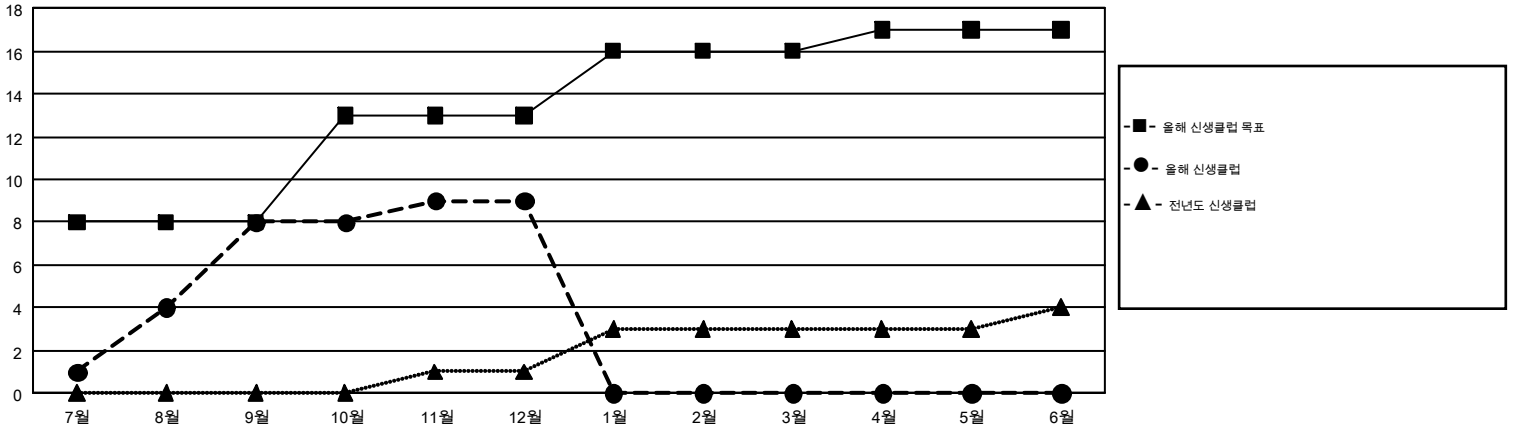

# GMT MONTHLY MEMBERSHIP PROGRESS REPORT

Results as of: 12/31/2017

Multiple District 355

LOCATION: REPUBLIC OF KOREA

GMT: CHUL-JAE LEE

헌장지역 GMT 5

클럽				회원 1인당			
결과- 2017-2018				결과- 2017-2018			
사분기	신생클럽 목표	신생클럽	해산된 클럽	사분기	회원 순증가 목표	실제 회원증강	실제 퇴회 회원 수(전출입 포함)
7월/8월/9월	8	8	3	7월/8월/9월	635	1,752	845
10월/11월/12월	5	1	3	10월/11월/12월	702	830	988
1월/2월/3월	3	0	0	1월/2월/3월	182	0	0
4월/5월/6월	1	0	0	4월/5월/6월	299	0	0

목표 및 누적 신생클럽 수

목표 및 누적 회원수

해산된 클럽: 6	1명 이상의 신입회원을 등록한 430 CLUBS OF 616	<b>성별 분포</b> 남성                    21,058 (76.92%) 여성                    6,319 (23.08%)
<b>퇴회회원</b> 작고                    39 클럽해산                28 기타                    1,766 <hr/> 합계                    1,833	<a href="#">누적 회원 데이터를 확인하시려면 여기에 클릭하십시오.</a>	가족 단위 회원 총수                    1,242 회비 절반을 지불하는 가족회원                722